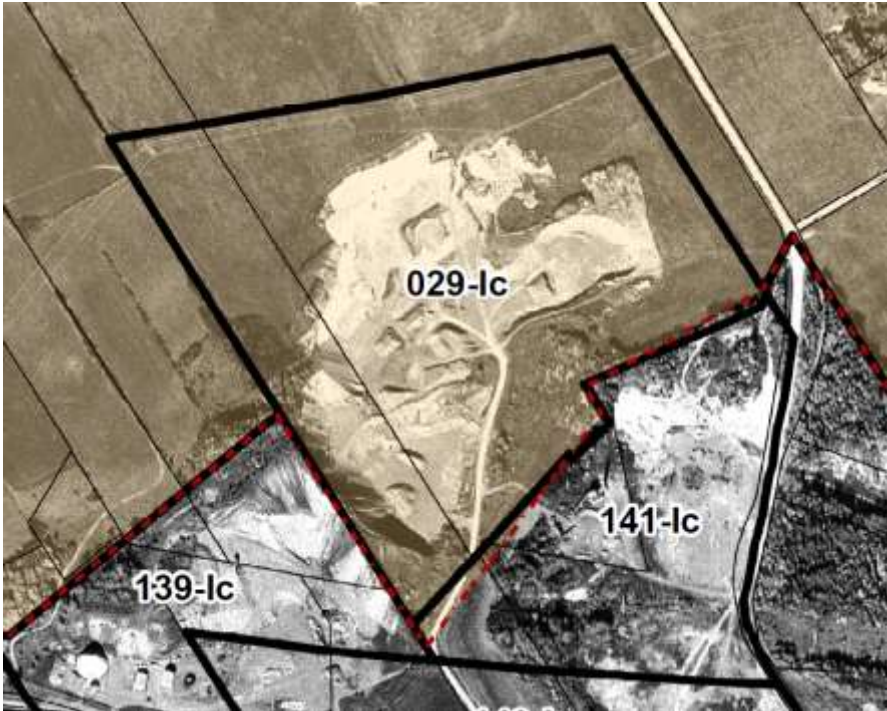

RÈGLEMENT NUMÉRO #355

MODIFIANT LE RÈGLEMENT DE ZONAGE 325.1 CONCERNANT LA CRÉATION D'UNE NOUVELLE ZONE 029-F À MÊME LA ZONE 029-IC ET UNE PARTIE DE LA ZONE 141-IC

CARTE

AVANT

APRÈS

Note : la zone 029-F correspond à la zone exclue de la zone agricole par la décision 406581 de la CPTAQ