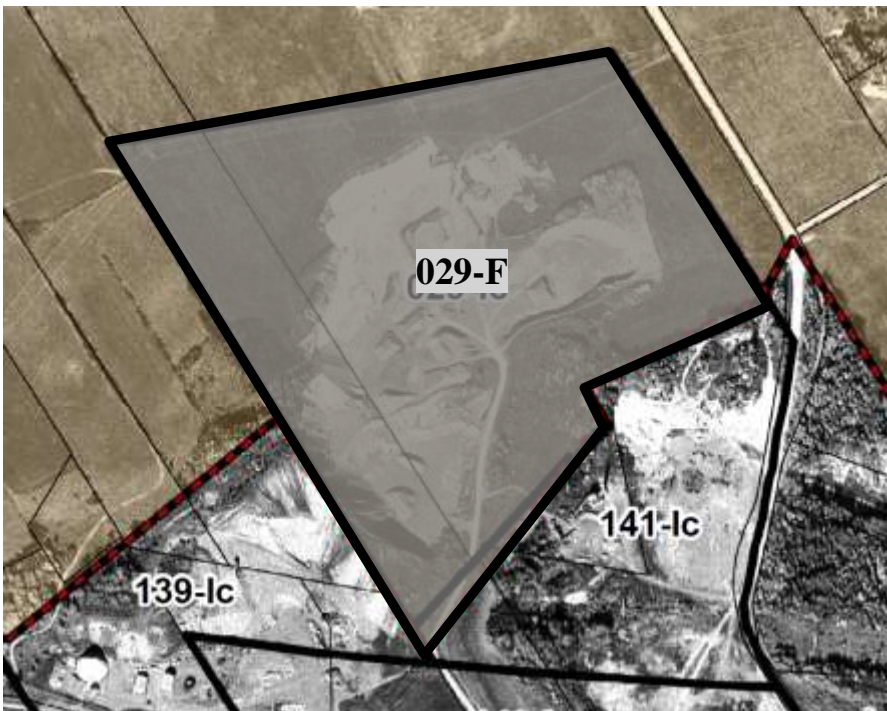

RÈGLEMENT NUMÉRO #355

MODIFIANT LE RÈGLEMENT DE ZONAGE 325.1 CONCERNANT LA CRÉATION D'UNE NOUVELLE ZONE 029-F À MÊME LA ZONE 029-IC ET UNE PARTIE DE LA ZONE 141-IC

CARTE

AVANT

APRÈS

Note : la zone 029-F correspond à la zone exclue de la zone agricole par la décision 406581 de la CPTAQ